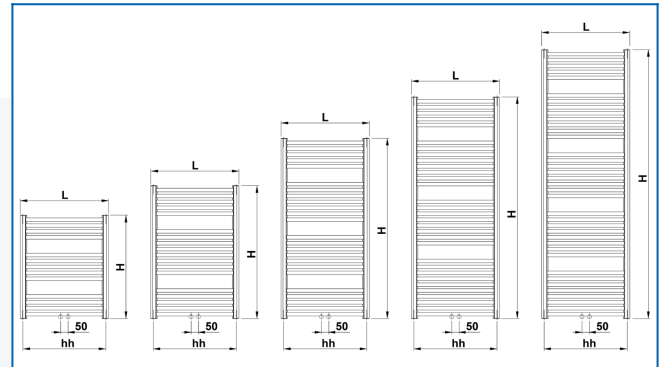

## Entered filters

Heat output:  $t_1: 75\text{ °C}$  |  $t_2: 65\text{ °C}$  |  $t_i: 20\text{ °C}$  |  $\Delta t: 50\text{ °C}$