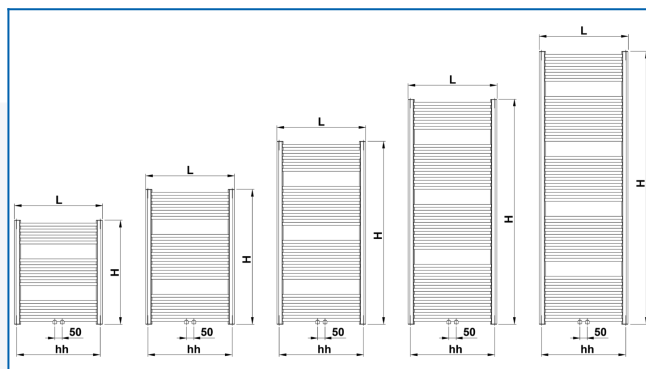

### Entered filters

Heat output:  $t_1: 75\text{ °C}$  |  $t_2: 65\text{ °C}$  |  $t_i: 20\text{ °C}$  |  $\Delta t: 50\text{ °C}$