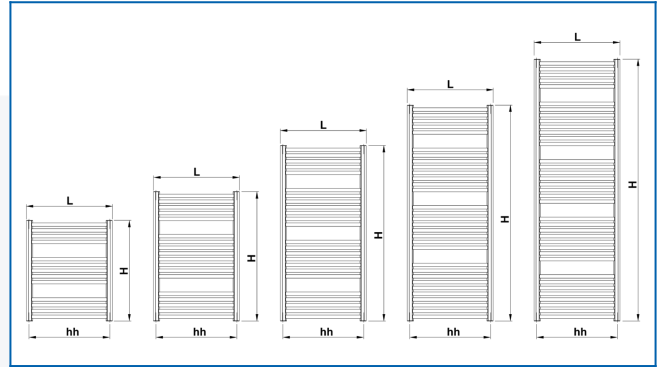

### Entered filters

Heat output:  $t_1: 75\text{ °C}$  |  $t_2: 65\text{ °C}$  |  $t_i: 20\text{ °C}$  |  $\Delta t: 50\text{ °C}$