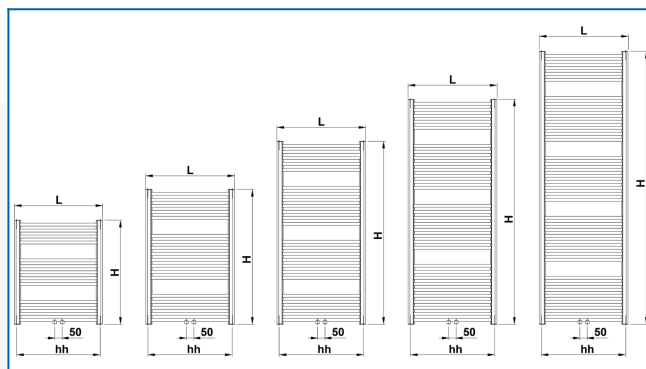

## Entered filters

Heat output:  $t_1: 75\text{ °C}$  |  $t_2: 65\text{ °C}$  |  $t_i: 20\text{ °C}$  |  $\Delta t: 50\text{ °C}$