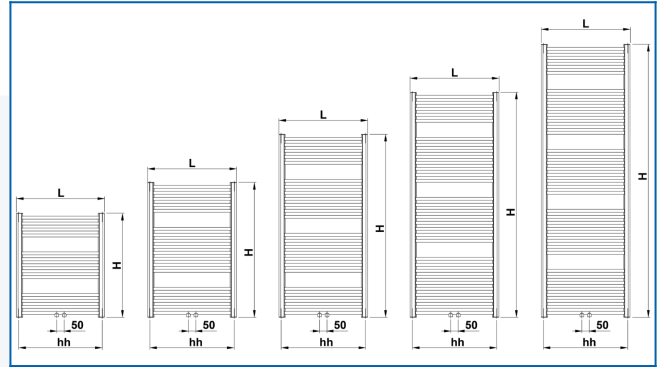

### Entered filters

Heat output:  $t_1: 75\text{ °C}$  |  $t_2: 65\text{ °C}$  |  $t_i: 20\text{ °C}$  |  $\Delta t: 50\text{ °C}$